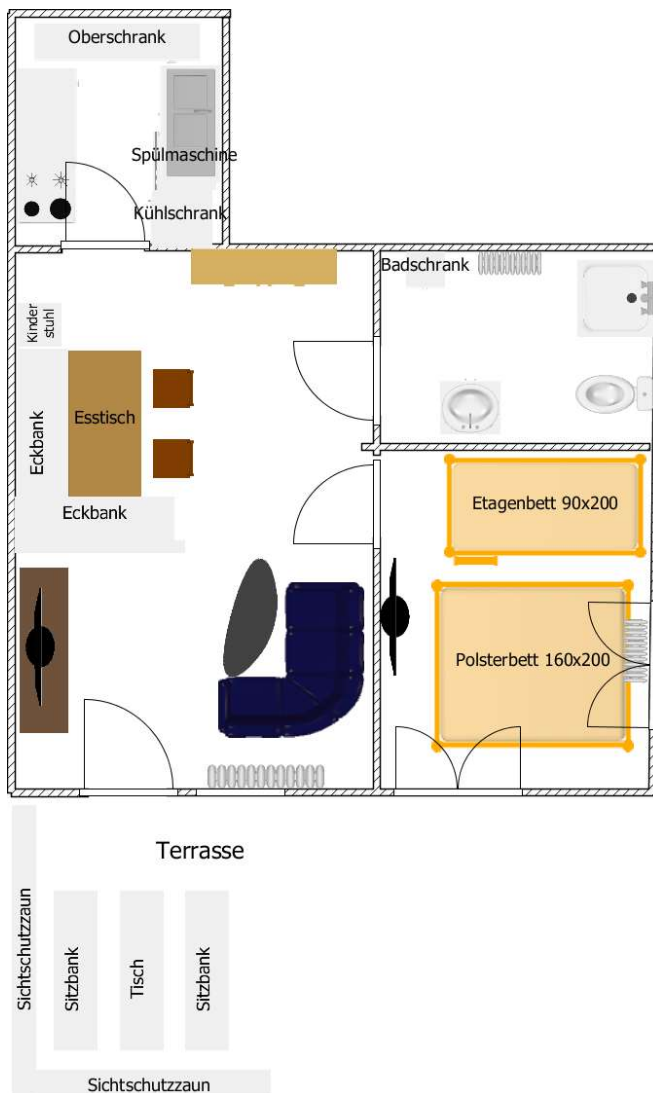

Ferienwohnung 1

geeignet für max. 4 Personen

(Grundriss nicht maßstabsgetreu)

Preise:

98,00 €/ Nacht (vier Personen – ab 4 Nächte)

10,00 € Kurzaufenthaltszuschlag 1 – 3 Nächte = 108,00 € / Nacht
(evtl. kann eine weitere Person im Wohnbereich auf der Couch schlafen)

Aufbettung Person auf der Couch 25,00 €/Nacht

Strom pauschal 5,00 €/ Nacht

PKW-Krad-Motorrad-Stellplatz (separater Parkplatz) 4,00 €/Nacht

Servicepauschale (Endreinigung) ohne Haustier einmalig 35,00 €

Servicepauschale (Endreinigung) mit Haustier einmalig 45,00 €