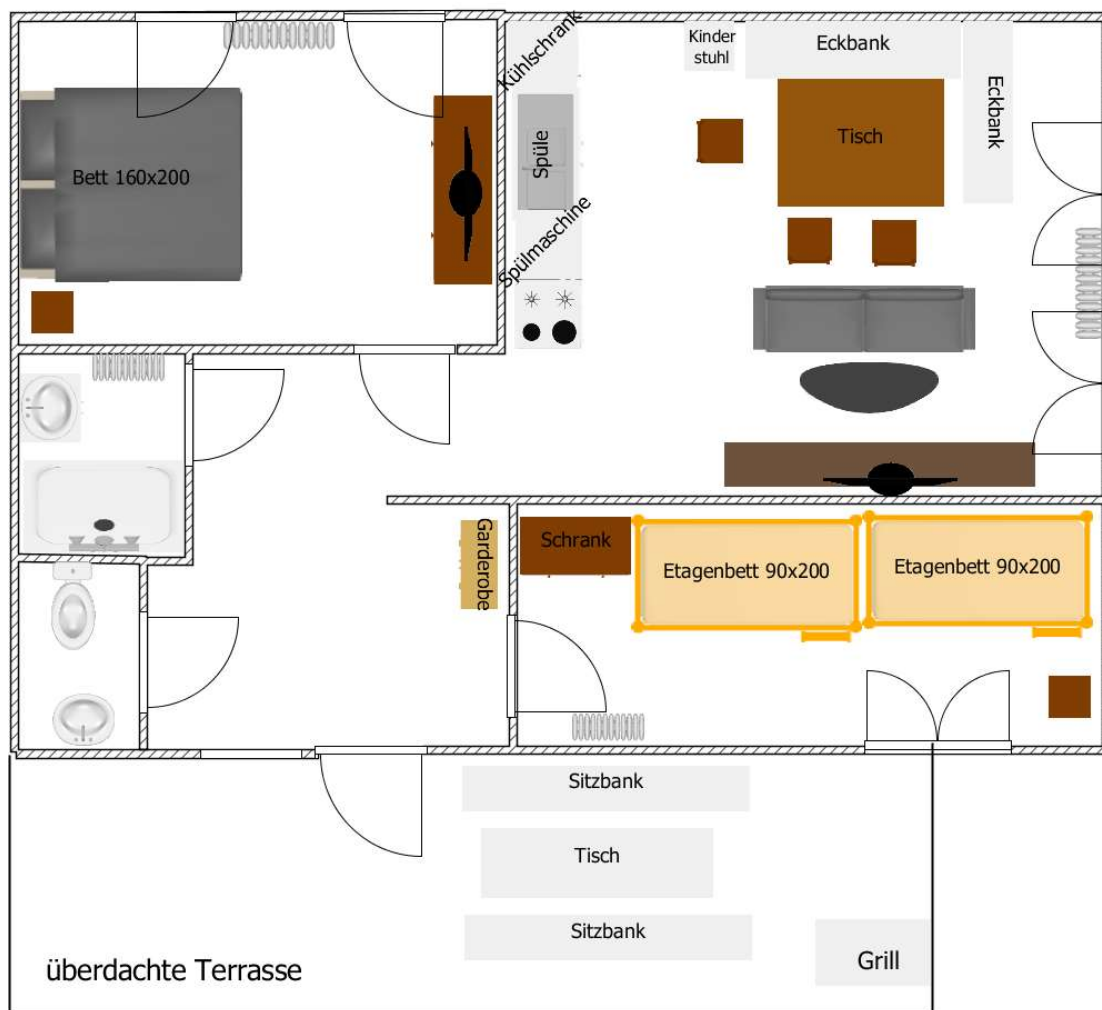

Ferienwohnung 3

geeignet für 4 – 6 Personen

(Grundriss nicht maßstabsgenau)

Preise:

105,00 €/ Nacht (vier Personen – ab 4 Nächte)

10,00 €/Nacht Kurzaufenthaltszuschlag 1 – 3 Nächte = 115,00 € / Nacht
(weiteren Personen stehen das Etagenbett als Aufbettung zur Verfügung)

Aufbettung je Person im Etagenbett 25,00 €/Nacht

Strom nach Verbrauch 0,85 €/ kWh

PKW-Krad-Motorrad-Stellplatz (separater Parkplatz) 4,00 €/Nacht

Servicepauschale (Endreinigung) ohne Haustier einmalig 35,00 €

Servicepauschale (Endreinigung) mit Haustier einmalig 45,00 €

Bettwäsche pro Bett (einmalig) 8,50 €

Bar-Kautions bei Anreise: 100,00 €

Mitzubringen: Handtücher evtl. eigene Bettwäsche, außer Bettlaken

Haustier auf Anfrage! gut erzogener Hund 3,00 € /Nacht

unerzogener bellender Hund 5,00 € /Nacht