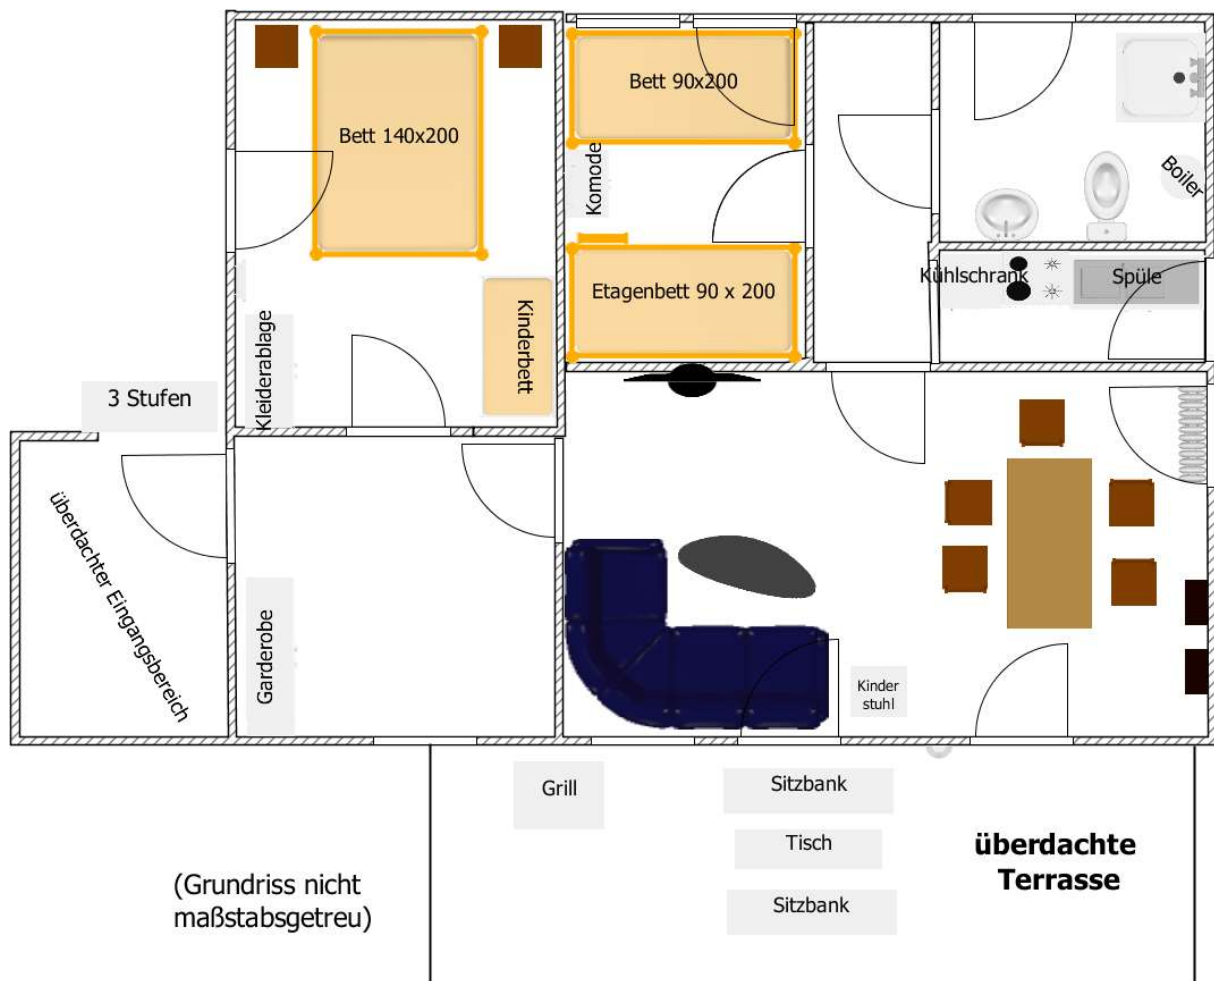

# Mietobjekt 2 (Bungalow am Weg)

geeignet für 4 – 5 Personen plus Baby

## Preise:

**98,00 €/ Nacht (vier Personen – ab 4 Nächte)**

10,00 € Kurzaufenthaltzuschlag 1 – 3 Nächte = 108,00 € / Nacht

(eine weitere Person kann auf dem Einzelbett schlafen)

**Aufbettung Person auf dem Einzelbett 25,00 €/Nacht**