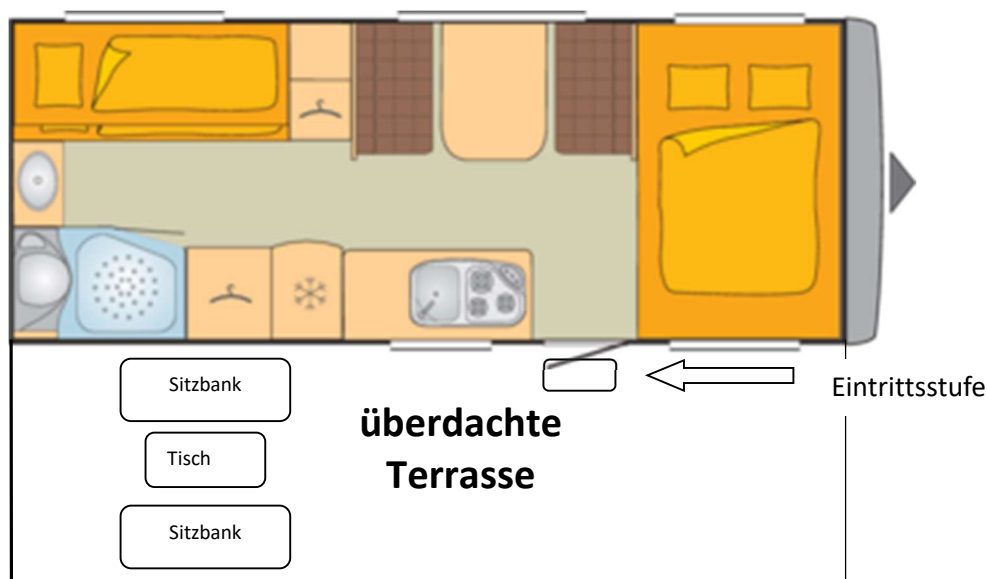

Grünwalder Lauch – Mietobjekt Wowa (MW1-MW2)

Geeignet für 4 Personen

(Beispielgrundriss und nicht Maßstabsgetreu)

Duschen, Toiletten und Spülküche im Sanitärgebäude zu nutzen

TV ist mit vorhanden

Preise:

79,00 €/ Nacht (vier Personen – ab 4 Nächte)