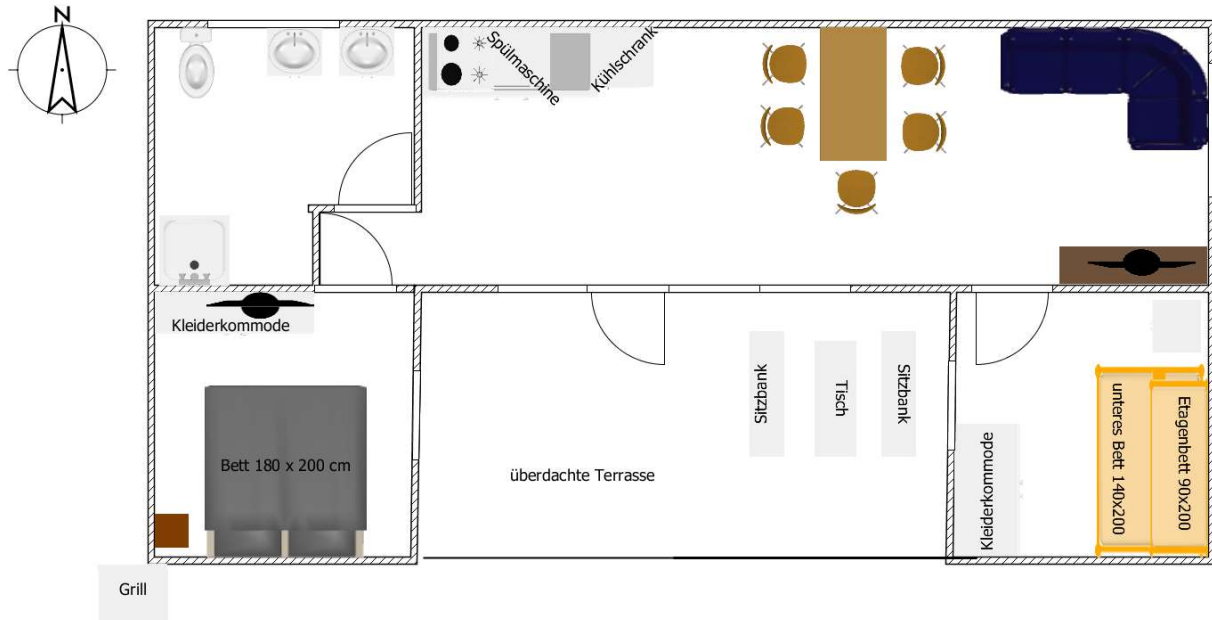

# Grünewalder Lauch – Mobilheim (MH5 XL-Komfort)

geeignet für Familien mit Kindern (max. 5 Personen)  
mit Dusche und WC

(Entwurf - Grundriss nicht maßstabsgenau)