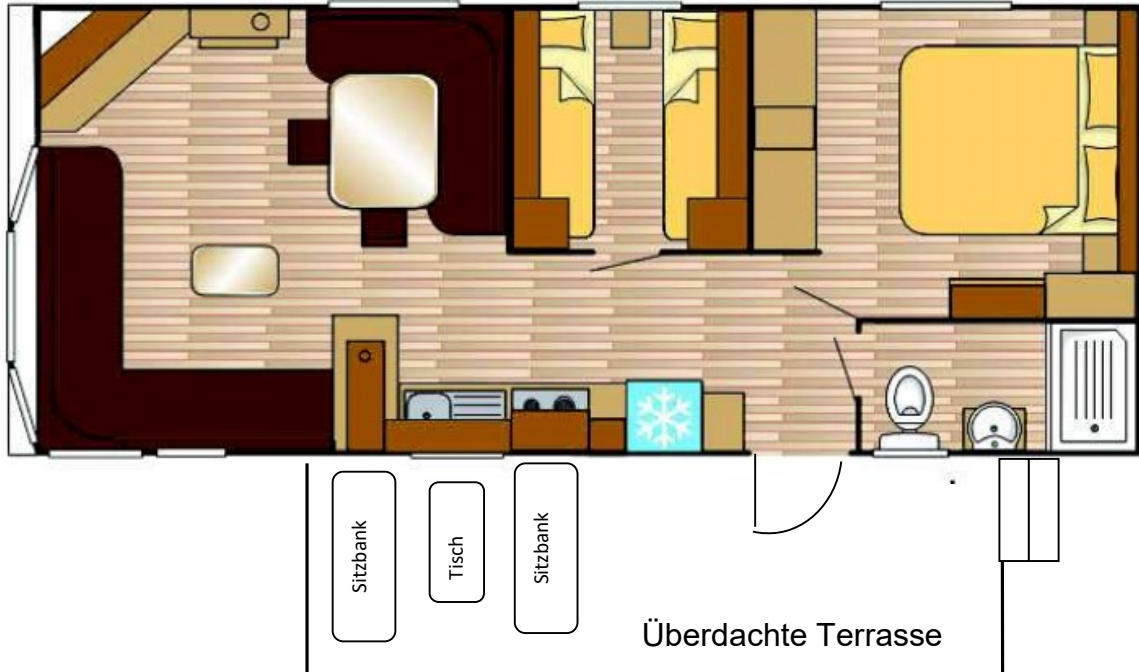

## Grünwalder Lauch – Mobilheim (MH1 – MH4)

geeignet für Familien mit Kindern (max. 4 Personen)  
mit Dusche und WC

(Grundriss nicht maßstabgetreu)