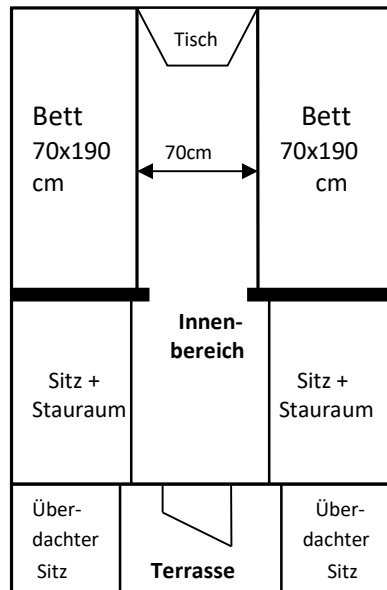

Fasshütte 01 - 03

geeignet für je 2 Personen

(Grundriss nicht maßstabsgetreu)

Duschen, Toiletten und Spülküche im Sanitärgebäude zu nutzen

Keine Kochgelegenheit oder ähnliches in FH vorhanden

Preise:

25,00 €/ Nacht (pro Person ab 4 Nächte)