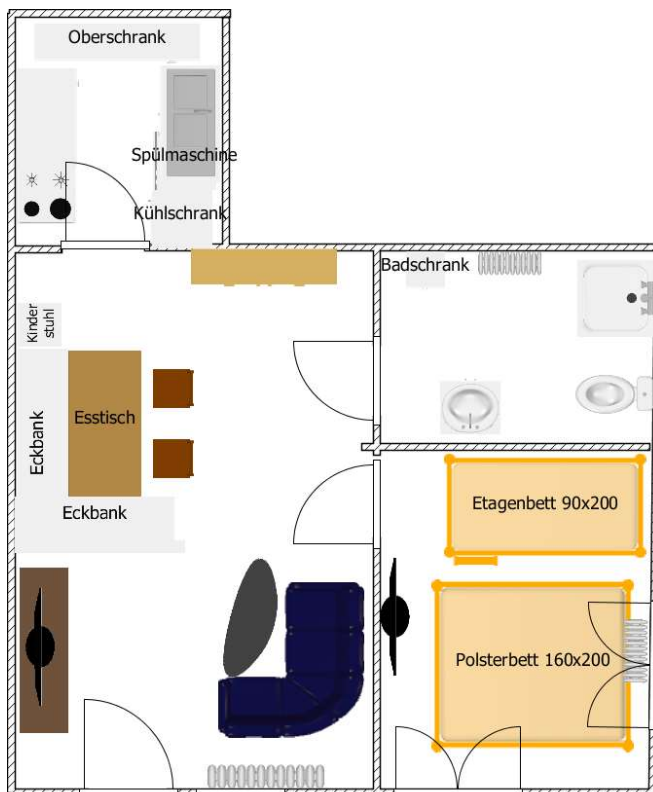

Ferienwohnung 1

geeignet für max. 4 Personen

(Grundriss nicht
maßstabsgetreu)

Preise:

98,00 €/ Nacht (vier Personen – ab 4 Nächte)

10,00 € Kurzaufenthaltszuschlag 1 – 3 Nächte = 108,00 € / Nacht
(evtl. kann eine weitere Person im Wohnbereich auf der Couch schlafen)

Aufbettung Person auf der Couch 25,00 €/Nacht

Strom pauschal 5,00 €/ Nacht

PKW-Krad-Motorrad-Stellplatz (separater Parkplatz) 3,00 €/Nacht

Servicepauschale (Endreinigung) ohne Haustier einmalig 30,00 €

Servicepauschale (Endreinigung) mit Haustier einmalig 40,00 €

Bettwäsche pro Bett (einmalig) 8,00 €

Bar-Kautions bei Anreise: 100,00 €

Mitzubringen: Handtücher evtl. eigene Bettwäsche, außer Bettlaken

Haustier auf Anfrage! gut erzogener Hund 3,00 € /Nacht

unerzogener bellender Hund 5,00 € /Nacht