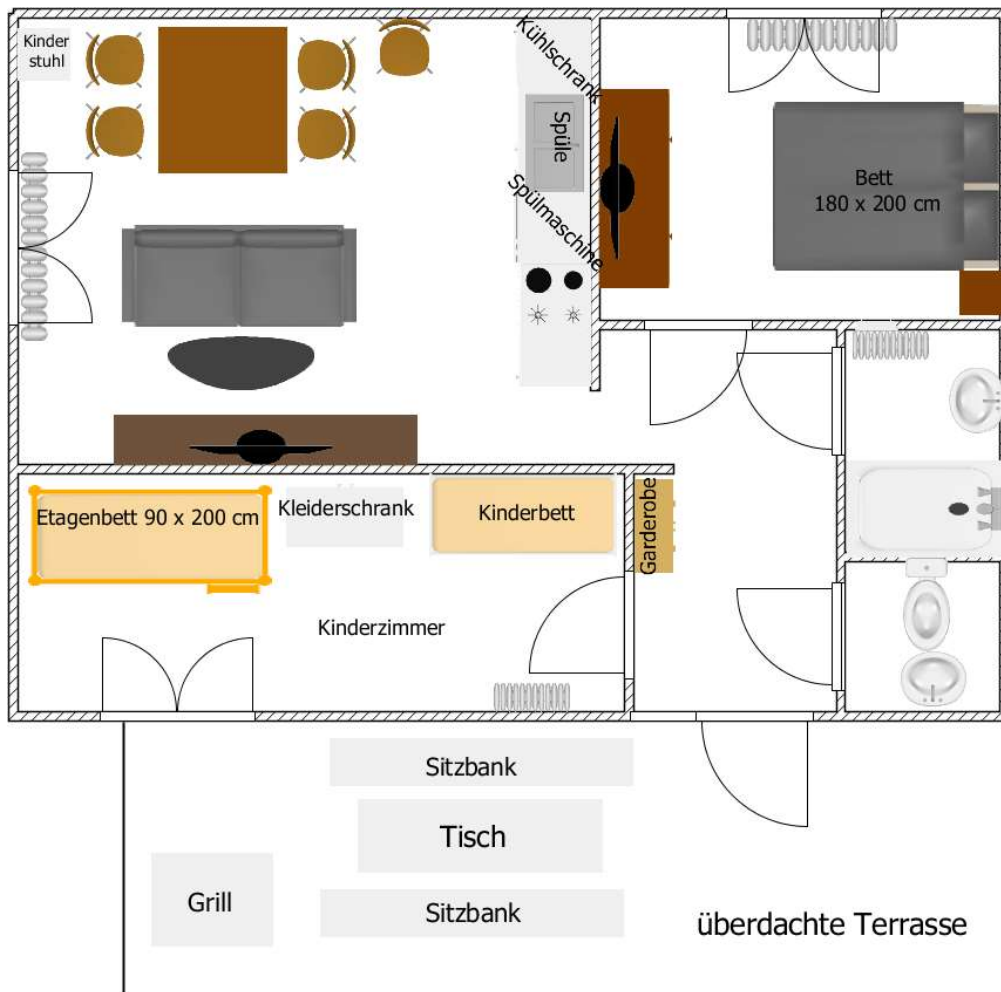

Ferienwohnung 2

geeignet für 4 Personen und Baby

(Grundriss nicht maßstabsgetreu)

Preise:

105,00 €/ Nacht (vier Personen – ab 4 Nächte)

10,00 €/Nacht Kurzaufenthaltszuschlag 1 – 3 Nächte = 115,00 € / Nacht
(evtl. kann eine weitere Person im Wohnbereich auf der Couch schlafen)