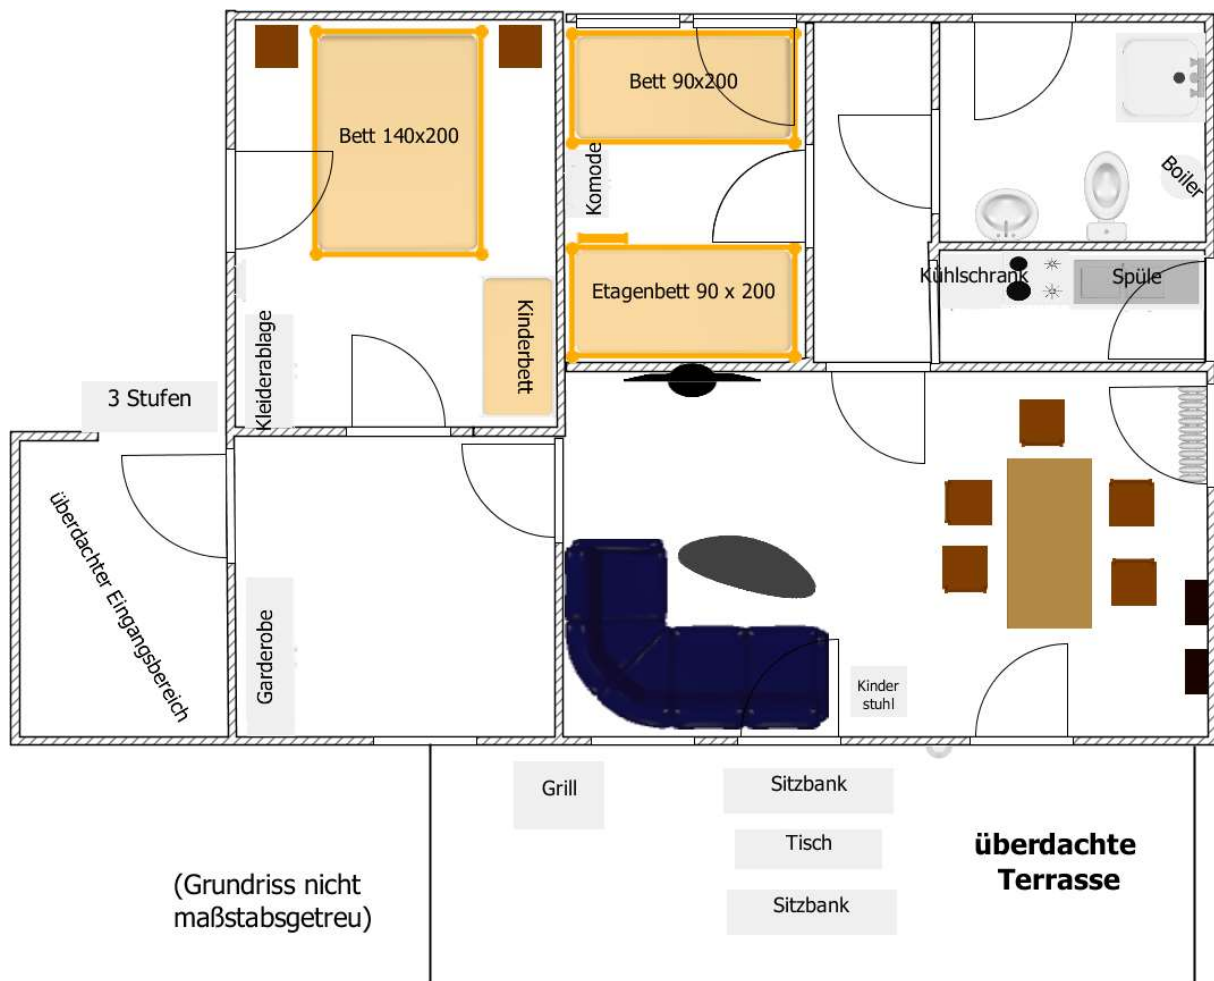

Mietobjekt 2 (Bungalow am Weg)

geeignet für 4 – 5 Personen plus Baby

Preise:

98,00 €/ Nacht (vier Personen – ab 4 Nächte)

10,00 € Kurzaufenthaltzuschlag 1 – 3 Nächte = 108,00 € / Nacht

(eine weitere Person kann auf dem Einzelbett schlafen)