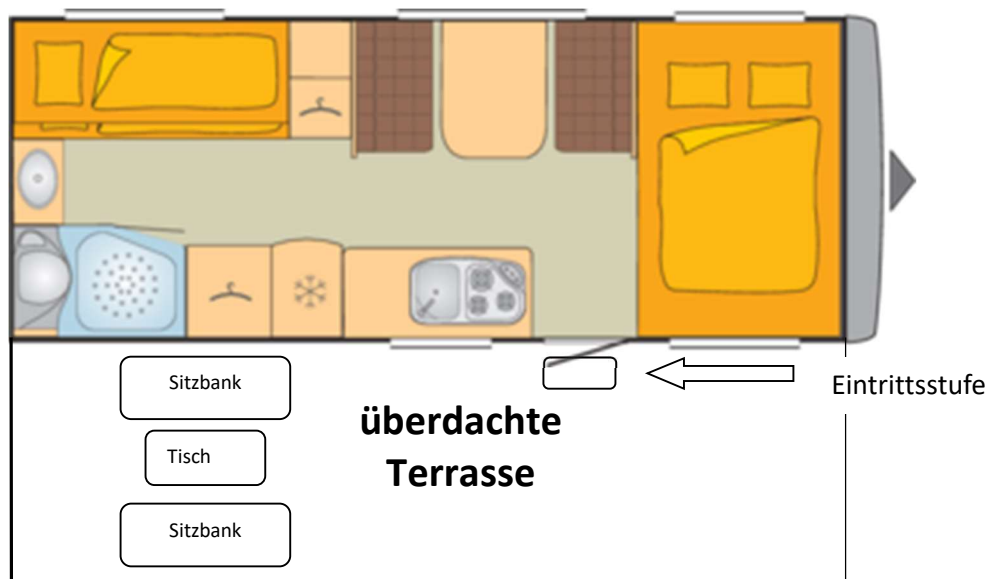

## Grünwalder Lauch – Mietobjekt Wowa (MW1-MW2)

**Geeignet für 4 Personen**

(Beispielgrundriss und nicht Maßstabsgetreu)

Duschen, Toiletten und Spülküche im Sanitärgebäude zu nutzen

TV ist mit vorhanden

### **Preise:**

**79,00 €/ Nacht (vier Personen – ab 4 Nächte)**

10,00 € Kurzaufenthaltszuschlag 1 – 3 Nächte = 89,00 € / Nacht

(für Kleinkinder noch eine Schlafmöglichkeit im Bereich der Sitzgelegenheit)