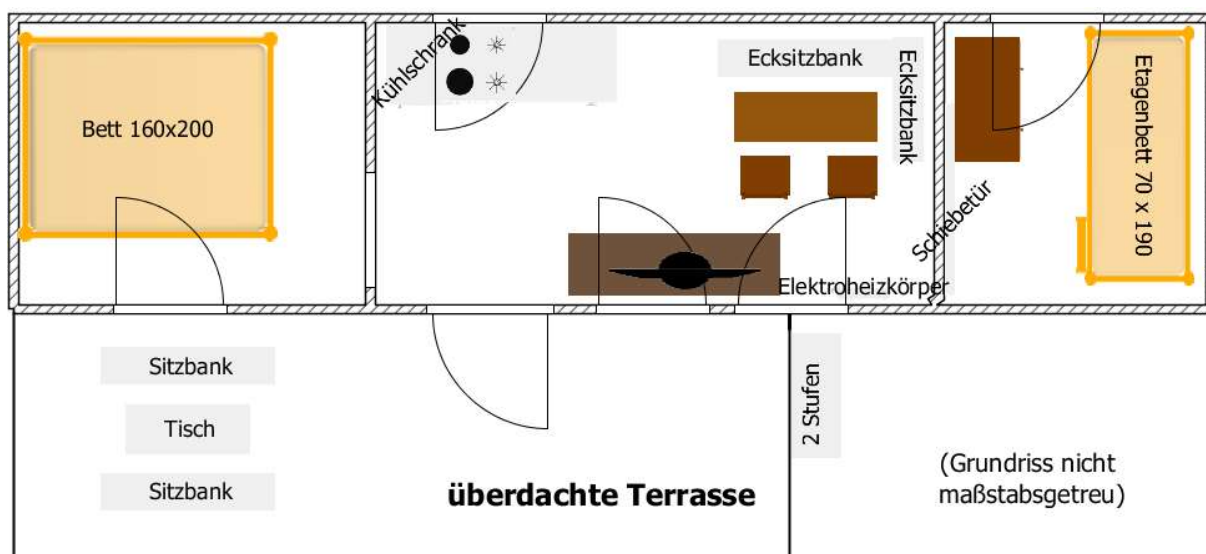

Mietwohnwagen MW05 (*Bauwagenstil*)

Der etwas andere Wohnwagen mit 2 Schlafbereichen
geeignet für 4 Personen

Duschen, Toiletten und Spülküche im Sanitärgebäude zu nutzen

Preise:

79,00 €/ Nacht (vier Personen – ab 4 Nächte)